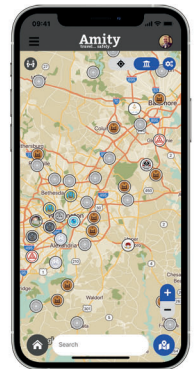

APOYE A SUS MIEMBROS...

SIN MOVER UN DEDO.

Encuentre Logias y
Cuerpos Reconocidos

Comparta el Estado
en Tiempo Real

Regístrese
en Eventos

Evalúe
Hermanos
Visitantes

Protocolo Visibilidad Integrados

300+ GRANDES LOGIAS. 50,000+ LOGIAS. UN ARTE.

Los Masones utilizan las Redes Sociales para encontrar Logias y Reuniones. ¿Y si hubiera una forma mejor?

El protocolo masónico permite a un Masón viajero ponerse en contacto directamente con las Logias locales, después de llegar a su jurisdicción. ¿Adónde van sus miembros... y quién les visita? Sólo una plataforma permite a las Grandes Logias supervisar los viajes de los Masones en tiempo real.

¿Logias reconocidas? ¿Comprobaciones de estado en tiempo real?
¿Listas de asistencia? Todo está aquí. **Bienvenido a Amity.**

Amity
travel... safely.

Sus Miembros
Ya Utilizan Amity...

DÉJENOS MOSTRARLE CÓMO.