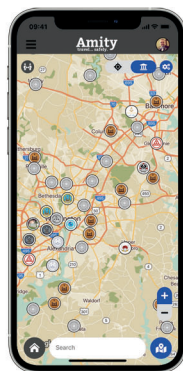

APOIE SEUS MEMBROS...

SEM LEVANTAR UM DEDO.

Encontre Lojas e
Corpos Reconhecidos

Compartilhe o Status
em Tempo Real

Faça o
Check-in em
Eventos

Avalie os
Irmãos
Visitantes

Protocolo e Visibilidade Integrados

300+ GRANDES LOJAS. 50,000+ LOJAS. UMA ARTE.

**Os Maçons usam a Mídia Social para encontrar
Lojas e Reuniões. E se houvesse uma maneira melhor?**

O protocolo maçônico permite que um Maçom em viagem entre em contato diretamente com as Lojas locais, depois de chegar à sua jurisdição. Para onde seus membros estão indo... e quem está visitando você? Apenas uma plataforma permite que as Grandes Lojas supervisionem as viagens dos Maçons em tempo real.

Lojas reconhecidas? Verificações de status em tempo real? Listas de presença? Tudo isso está aqui. **Bem-vindo ao Amity.**

Amity
travel... safely.

Seus Membros
Já Usam Amity...

DEIXE-NOS MOSTRAR-LHE COMO.